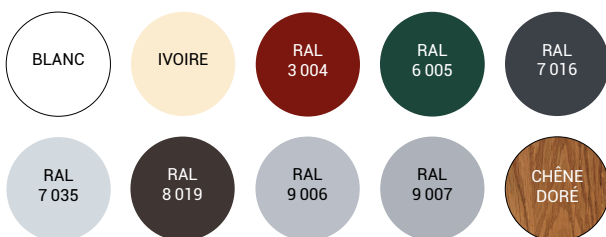

Informations techniques

. UTILISATION: Réno Pro

. NUANCIER VISIO 40

Les techniques de l'imprimerie ne permettent pas de restituer très exactement la couleur réelle. Coloris non contractuels. Vérifier le coloris choisi sur un nuancier RAL.