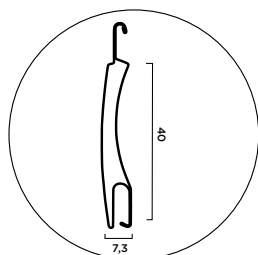

Coupe de la lame

↔
JUSQU'À
3 m

EXISTE EN MOTORISATION
somfy.
CHERUBINI
simu DELTA DORÉ

MOTORISATION

5 ANS GARANTIE	7 ANS GARANTIE
PIÈCES MAIN-D'ŒUVRE DÉPLACEMENT	PIÈCES
somfy* CHERUBINI	Voir modalités des garanties auprès de votre revendeur

*Extension de garantie Somfy possible : 10 ans pièces.