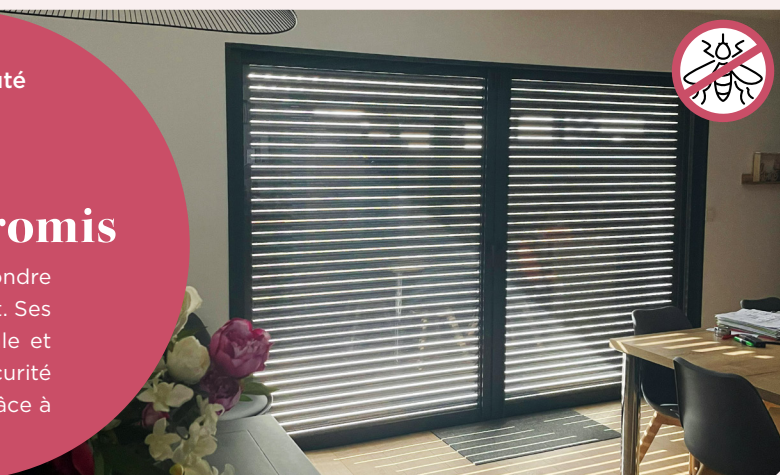

Des solutions accessibles à tout moment pour vous aider à gagner en confort et en sérénité au quotidien.

CG Pro

Nouveauté

Visio 40 : + de lumière, + de confort, sans compromis

Le tablier Visio 40 est fabriqué sur mesure pour répondre aux exigences esthétiques et techniques du produit. Ses microperforations assurent une ventilation optimale et une visibilité vers l'extérieur, tout en garantissant sécurité et protection contre les regards et les nuisibles, grâce à son effet moustiquaire.