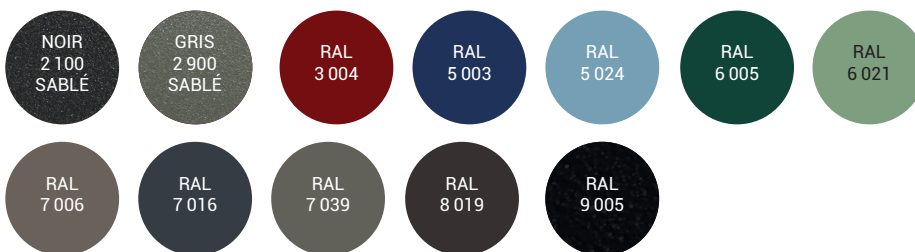

. NUANCIER STANDARD (CARTER, BRAS, COULISSES)

Satinés

Autres RAL

15
COLORIS
AU CHOIX

Fines textures

Les techniques de l'imprimerie ne permettent pas de restituer très exactement la couleur réelle. Coloris non contractuels. Vérifier le coloris choisi sur un nuancier RAL.