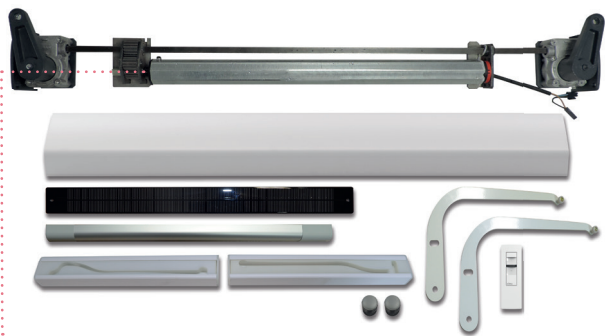

somfy.

MW 1

- Émetteur mural 1 canal.
- Il permet la commande d'un volet ou d'un groupe.

MW 3

- Émetteur portatif 3 canaux.
- Il permet la commande d'un volet ou d'un groupe.

Les motorisations Oban sont compatibles avec nos précadres.

Panneau + batterie = volet autonome sans alimentation

simu Module électromécanique SIMU
Dimensions : Hauteur 65 mm et largeur 90 mm.

Volets alu isolé cintrés RAL 6005, moteur OBAN SUN

Simu 1

- Émetteur mural 1 canal.
- Permet la commande d'un volet ou d'un groupe.