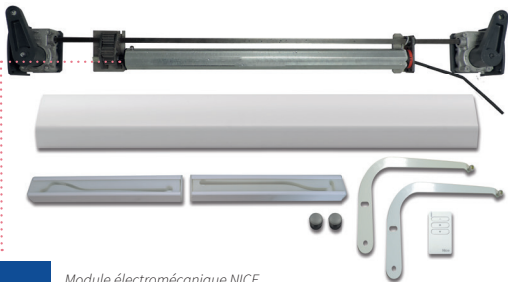

Volet 2 vantaux

. OBAN RADIO

Nice Module électromécanique NICE

Dimensions : Hauteur 65 mm et largeur 90 mm.

Les produits OBAN SUN sont compatibles avec les solutions RTS Somfy

De votre propre domicile ou lors de vos déplacements, gardez la main sur vos équipements.