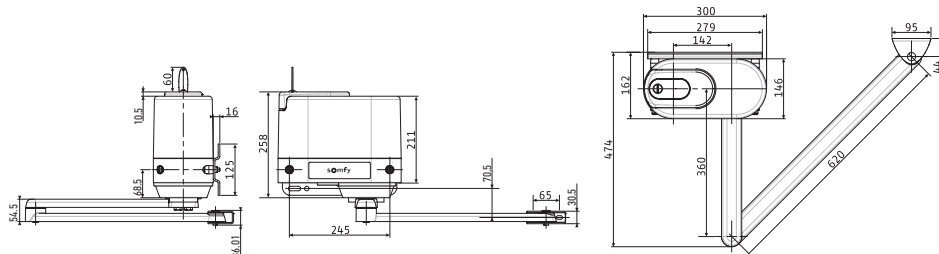

Compatible TaHoma® swich, TaHoma® V2.

SCHÉMA D'IMPLANTATION

ENCOMBREMENT

SCHÉMA DE CÂBLAGE ÉLECTRIQUE

DISTANCE MAXI ENTRE PILIERS	5000
Poids maxi vantail	300 KG
Allimentation moteur (V)	24
Watts absorbés	130
Temps d'ouverture / sec	15 A 90
Degré protection	IP 44
Nombre de cycles max recommandés	30/JOUR