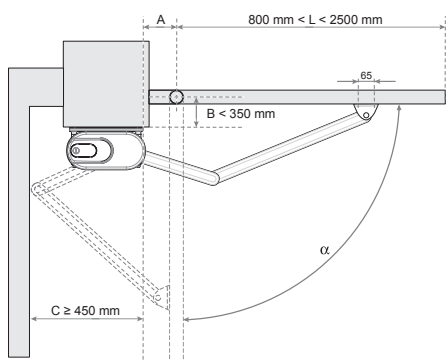

Compatible TaHoma® swich, TaHoma® V2.

SCHÉMA D'IMPLANTATION

ENCOMBREMENT

SCHÉMA DE CÂBLAGE ÉLECTRIQUE

DISTANCE MAXI ENTRE PILIERS	5000
Poids maxi vantail	300 KG
Allimentation moteur (V)	24
Watts absorbés	130
Temps d'ouverture / sec	15 A 90
Degré protection	IP 44
Nombre de cycles max recommandés	30/JOUR