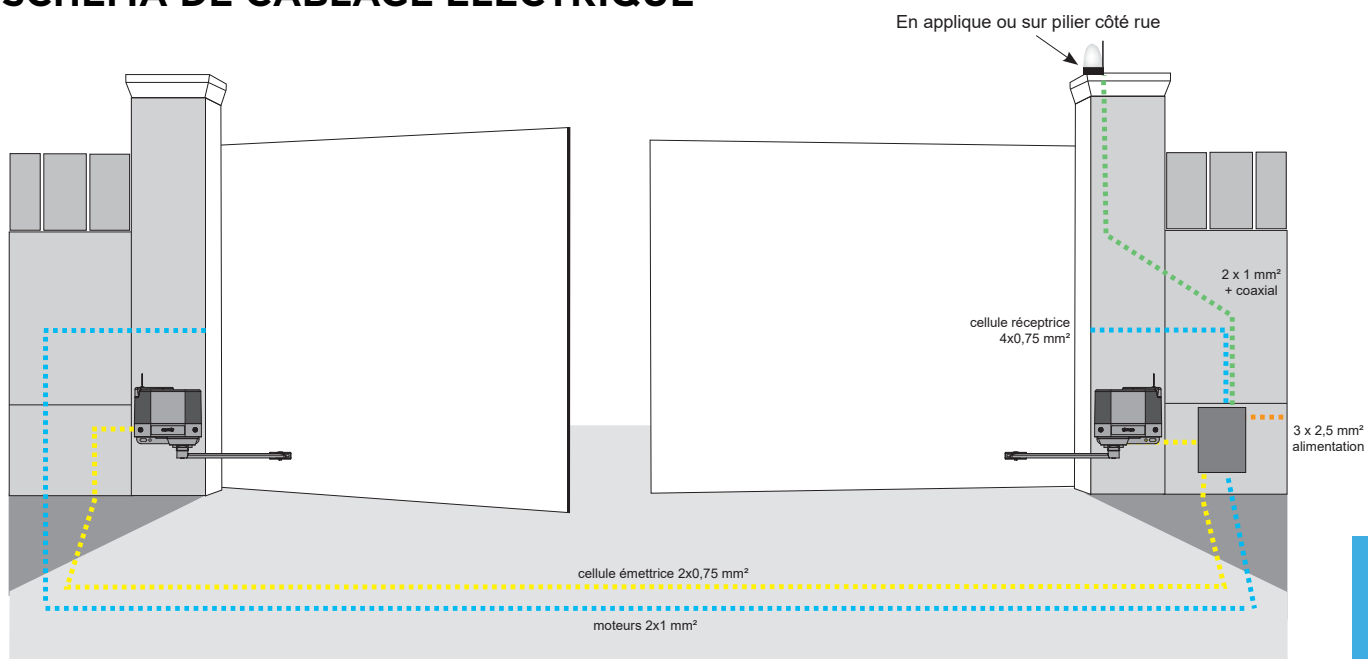

Compatible TaHoma® swich, TaHoma® V2.

SCHÉMA D'IMPLANTATION

ENCOMBREMENT

SCHÉMA DE CÂBLAGE ÉLECTRIQUE

DISTANCE MAXI ENTRE PILIERS	5000
Poids maxi vantail	300 KG
Allimentation moteur (V)	24
Watts absorbés	130
Temps d'ouverture / sec	15 A 90
Degré protection	IP 44
Nombre de cycles max recommandés	30/JOUR